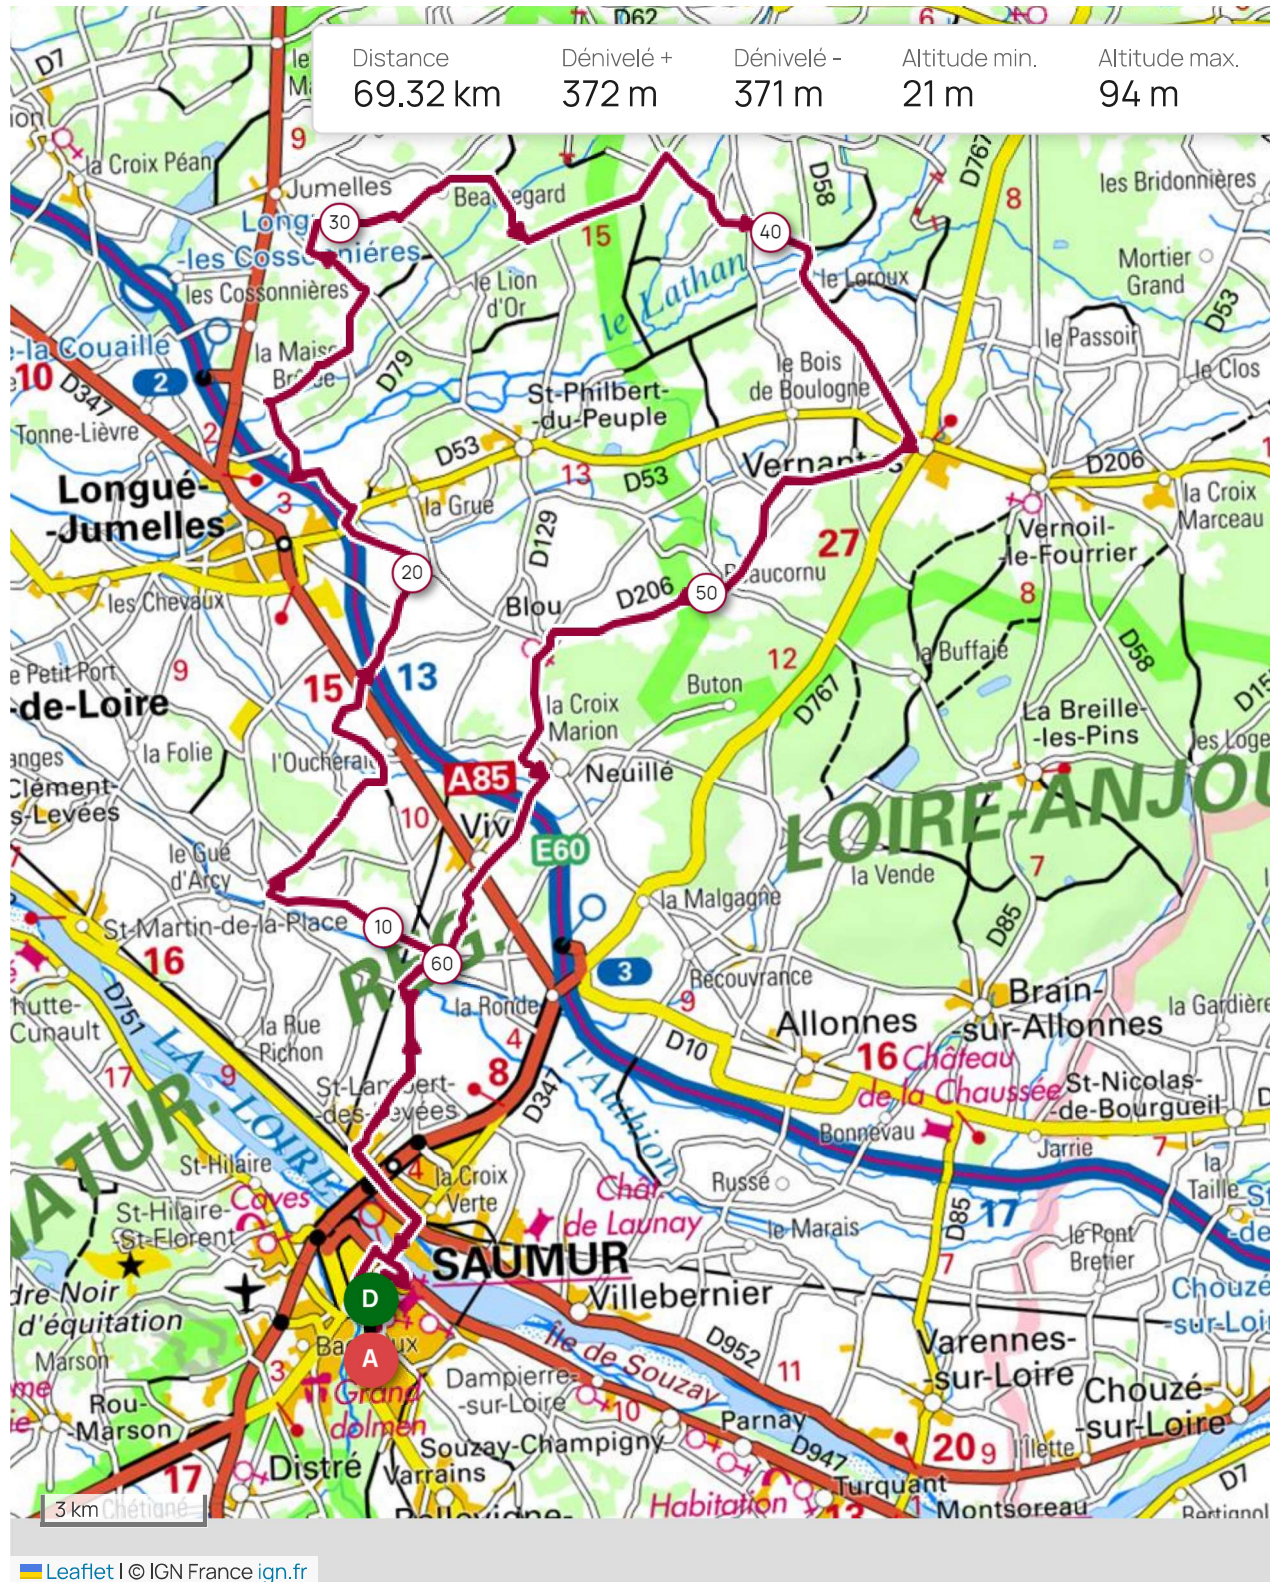

Distance	Dénivelé +	Dénivelé -	Altitude min.	Altitude max.
69.32 km	372 m	371 m	21 m	94 m

SAUMUR,
 St Lambert,
 Cimetière,
 Bel Air,
 Gué d'Arcy,
 Pont Doré,
 Le Petit Rougé
 La Rochelle,
 Champ Baugé,
 Les Longs Bois,
 La Coudre,
 Longué,
 Les Refroux,
 La Rigauderie,
 Le Pot aux Oualles
 Coulonger,
 l'Anerie,
 La Division,
 Borane,

PONT GIRAUX

Le Chêne Vert + D 79,
 Carrefour des
 Auberts,
 Moque Serge,
 La Frambouillerie
 Plaisance,
 Vernantes + D 206,
 L'Hopital,
 La Fontaine,
 Fièvre,
 Beaucornu
 Blou,
 Neuillé,
 Vivy,
 Vieux Vivy,
 Bel Air,
 Les Enverries,
 St Lambert par
 Cimetière,
SAUMUR